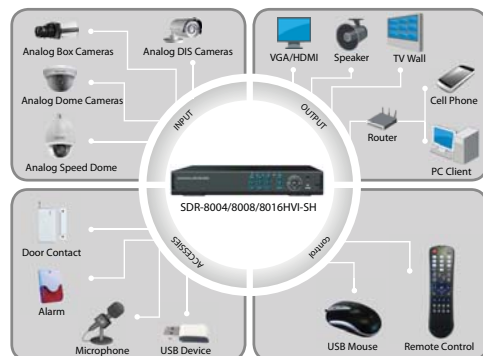

## SDR-8004/8008/8016

#### Description:

Modèle		SDR-8004	SDR-8008	SDR-8016
Système	Compression	H.264 Standard compression		
	Opération	Embedded Linux		
Vidéo	Entrée	4XBNC,(1.0Vp-p,75Ω)	8XBNC,(1.0Vp-p,75Ω)	16XBNC,(1.0Vp-p,75Ω)
	Sortie	1BNC,(1.0Vp-p,75Ω),1VGA,HDMI 1080P		
	Standard	NTSC 120F/S,PAL100F/S	NTSC 240F/S,PAL200F/S	NTSC 550F/S,PAL590F/S
Audio	Entrée	4×RCA	4 ×RCA(8 xRCA Optional)	4 ×RCA
	Sortie	1 ×RCA	1 ×RCA	1 ×RCA
Afficher	Scission d'affichage	1/4	1/4/8/9	1/4/8/9/16
	Résolution	1024*768 1280*1024 1280*720@60p	1920*1080@60p	
Enregistrement	Priorité d'enregistrement	Manuel, timing, détection de mouvement, vidéo masqué et vidéo d'enregistrement perdu		
	Résolution d'image	4CH D1 Real Time	8CH D1 Real Time	2CH D1+14CH CIF Real Time
Réseau	Fonction de réseau	TCP/IP,UDP,DHCP,DNS,IP filter, PPPOE, E-mail, Alarm server, UPNP, DDNS,DNS Binding		
	Surveillance mobile	Support Window Mobile, Symbian, Android, Iphone,Blackberry,Iphone,Ipad and 3G		
Alarme	Alarme entrée/sortie	4ch/1ch entrée/sortie		
Lecture/Sauvegarde	Chaîne de lectures	4CH	8CH	16CH
	Vitesse de lectures	4CH D1 Real Time D1:120FPS	4CH D1 Real Time D1:120FPS	2CH D1+14CH CIF CIF:590FPS
	Mode de recherche	Heure/date, Détection de mouvement		
	Mode de sauvegarde	U-disk/Hard disk/USB CD/DVD-RW/Download		
Stockage de données	Disque dur	2 SATA, Maximum 8TB		
Interface auxiliaire	RS485	PTZ controle		
Environnement	Source de courant	12V/4A		
	Consommation de courant	≤30W		
	Environnement de travail	-10°C~+55°C/10~90%RH/86~106KPa		
	Dimensions	335*250*50mm (DVR size)		
	Poids	2.3kg (sans HDD)		