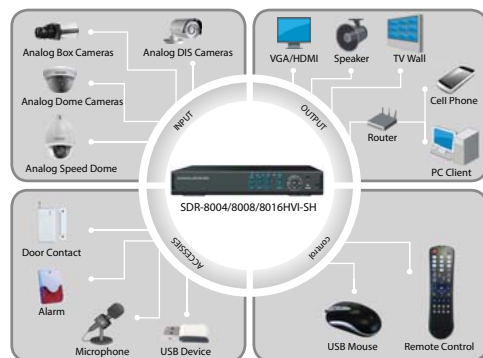

SENOCAM

SDR-8004/8008/8016

Caractéristiques

Caractéristiques:

- H.264 format standard de compression avec traitement efficace et une image claire
- 4/8/16ch enregistrement et lecture
- Vue graphique de GUI, facile à utiliser, facile à comprendre et fonctionnement
- Manuel, timing, détection de mouvement, vidéo masqué et vidéo d'enregistrement perdu
- Support écran, enregistrement, lecture, sauvegarder, transmission de réseau et PTZ controle
- Support Custom DDNS Domain name
- Support Window Mobile, Symbian, Android, Iphone, Blackberry, Iphone, Ipad and 3G
- Support IE, Chrome, Firefox, Safari browsers
- Près de 20 sortes de langues

Description:

Modèle		SDR-8004	SDR-8008	SDR-8016
Système	Compression	H.264 Standard compression		
	Opération	Embedded Linux		
Vidéo	Entrée	4XBNC,(1.0Vp-p,75Ω)	8XBNC,(1.0Vp-p,75Ω)	16XBNC,(1.0Vp-p,75Ω)
	Sortie	1BNC,(1.0Vp-p,75Ω),1VGA,HDMI 1080P		
	Standard	NTSC 120F/S,PAL100F/S	NTSC 240F/S,PAL200F/S	NTSC 550F/S,PAL590F/S
Audio	Entrée	4×RCA	4 ×RCA(8 xRCA Optional)	4 ×RCA
	Sortie	1 ×RCA	1 ×RCA	1 ×RCA
Afficher	Scission d'affichage	1/4	1/4/8/9	1/4/8/9/16
	Résolution	1024*768 1280*1024 1280*720@60p	1920*1080@60p	
Enregistrement	Priorité d'enregistrement	Manuel, timing, détection de mouvement, vidéo masqué et vidéo d'enregistrement perdu		
	Résolution d'image	4CH D1 Real Time	8CH D1 Real Time	2CH D1+14CH CIF Real Time
Réseau	Fonction de réseau	TCP/IP,UDP,DHCP,DNS,IP filter, PPPOE, E-mail, Alarm server, UPNP, DDNS,DNS Binding		
	Surveillance mobile	Support Window Mobile, Symbian, Android, Iphone,Blackberry,Iphone,Ipad and 3G		
Alarme	Alarme entrée/sortie	4ch/1ch entrée/sortie		
Lecture/Sauvegarde	Chaîne de lectures	4CH	8CH	16CH
	Vitesse de lectures	4CH D1 Real Time D1:120FPS	4CH D1 Real Time D1:120FPS	2CH D1+14CH CIF CIF:590FPS
	Mode de recherche	Heure/date, Détection de mouvement		
	Mode de sauvegarde	U-disk/Hard disk/USB CD/DVD-RW/Download		
Stockage de données	Disque dur	2 SATA, Maximum 8TB		
Interface auxiliaire	RS485	PTZ controle		
Environnement	Source de courant	12V/4A		
	Consommation de courant	≤30W		
	Environnement de travail	-10°C~+55°C/10~90%RH/86~106KPa		
	Dimensions	335*250*50mm (DVR size)		
	Poids	2.3kg (sans HDD)